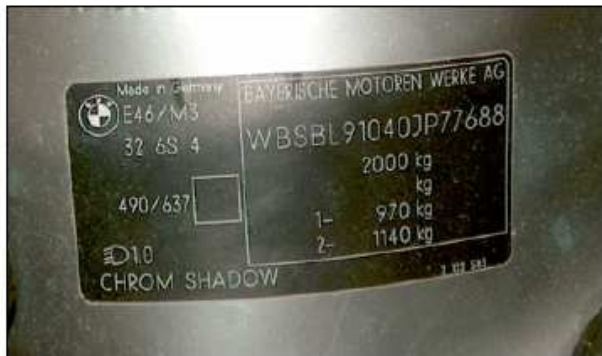

VARIOUS / VERSCHIEDENES

SF

SELVITYSMENETELMÄ MIKÄLI VALMISTAJAN VÄRIKOODI ON 490 TAI KOODIA EI OLE OLLENKAAN?

1. Ensimmäinen ohje: asiakas selvittää auton maahantuojalta / jälleenmyyjältä tarkan värisävy nimen ja/tai värinumeron. Nämä tiedot ovat kirjattuina maahantuojan tiedostoihin ja niillä voimme selvittää onko värisävyä olemassa meillä kaava.
2. Toinen ohje: mikäli asiakas ei tiedä jälleenmyyjää tai auto on tullut ohi virallisen mahaantuojan, on tiedusteltava auton alustanumeroa, jonka avulla voimme selvittää värikoodin suoraan auton valmistajalta BMW: ltä.
3. Joissakin tapauksissa auton väri on merkitty autoon erityisellä värikoodilla joka alkaa „FQ“ tai „FE“. Tällä koodilla voimme selvittää auton värisävy käännöstaulukon avulla.
4. Mikäli autossa on käytetty värisävyä joka ei kuulu ko. mallin, mutta on muuten BMW:n vakiosävy on se merkitty tarraan erikoissävyinä --> katso kuva.

RELATED COLORS / ANBAUTEILFARBTOENE

		MODEL YEAR	MODEL		
		2005	1 SERIES		SCHWARZ
		1991-2004	3 SERIES	064	DUNKELGRAU EFFECT
		2001-2002	3 SERIES		HELLGRAU
		2003	3ER COMPACT	898	SCHWARZSILBER EFFECT
		2002-2003	3ER COMPACT		STRUCTURED BLACK
		1990-1996	M5	237	GRANITSILBER EFFECT
		2005	X5		SCHWARZ
		2000-2001	X5		SCHWARZ
		1997-1999		407	TITAN 2 EFFECT
		1998		4762	FLAT BLACK
				8412	GRAU 87
		1987-1989			GRAU
		1990-1991			GRAU
		1990-1991			SCHWARZ

RELATED COLORS / ANBAUTEILFARBTOENE

		MODEL YEAR	MODEL		
158	TANGGRUEN EFFECT	2001-2002			LICHTGRUEN
181	DIAMANTSCHWARZ EFFECT	1985-1993	3 SERIES	YF01	SCHWARZ
		1986-1994	5 SERIES	YF01	SCHWARZ
		1987-1988	6 SERIES	YF01	SCHWARZ
		1987-1994	7 SERIES	YF01	SCHWARZ
		1989-1994	8 SERIES	YF01	SCHWARZ
		1988-1991	CABRIO	YF01	SCHWARZ
199	CHIARETTOROT EFFECT	2003-2005	3 SERIES	YF06	CHIARETTOROT
		2002	5 SERIES	YF06	CHIARETTOROT
		2005	6 SERIES	YF06	CHIARETTOROT
		2001-2005	7 SERIES	YF06	CHIARETTOROT
		2001-2003	M SERIES	YF06	CHIARETTOROT
		2001-2003	M5	YF06	CHIARETTOROT
		2002-2003	Z3	YF06	CHIARETTOROT