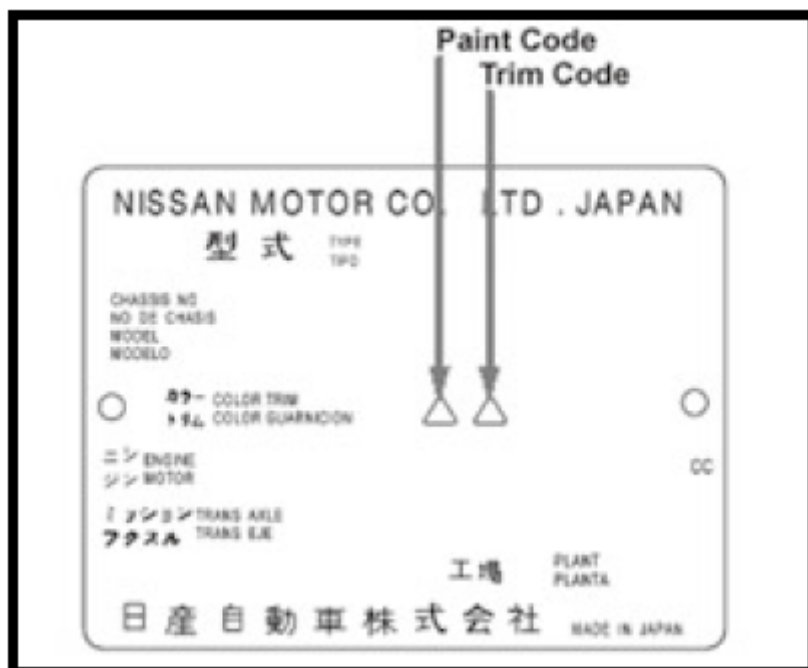

INFINITI

MODELS / MODELLE

EX	GX37 Coupé			
EX37	M35			
FX35	M45			
FX45	Q45			
G35	QX56			
G35 Coupé				
G37				

VIN / TYPENSCHILD

VIN PLATE LOCATION
INFINITI

VARIOUS / VERSCHIEDENES

SHARED MODELS & COLORS / GEMEINSAME MODELLE & FARBTOENE